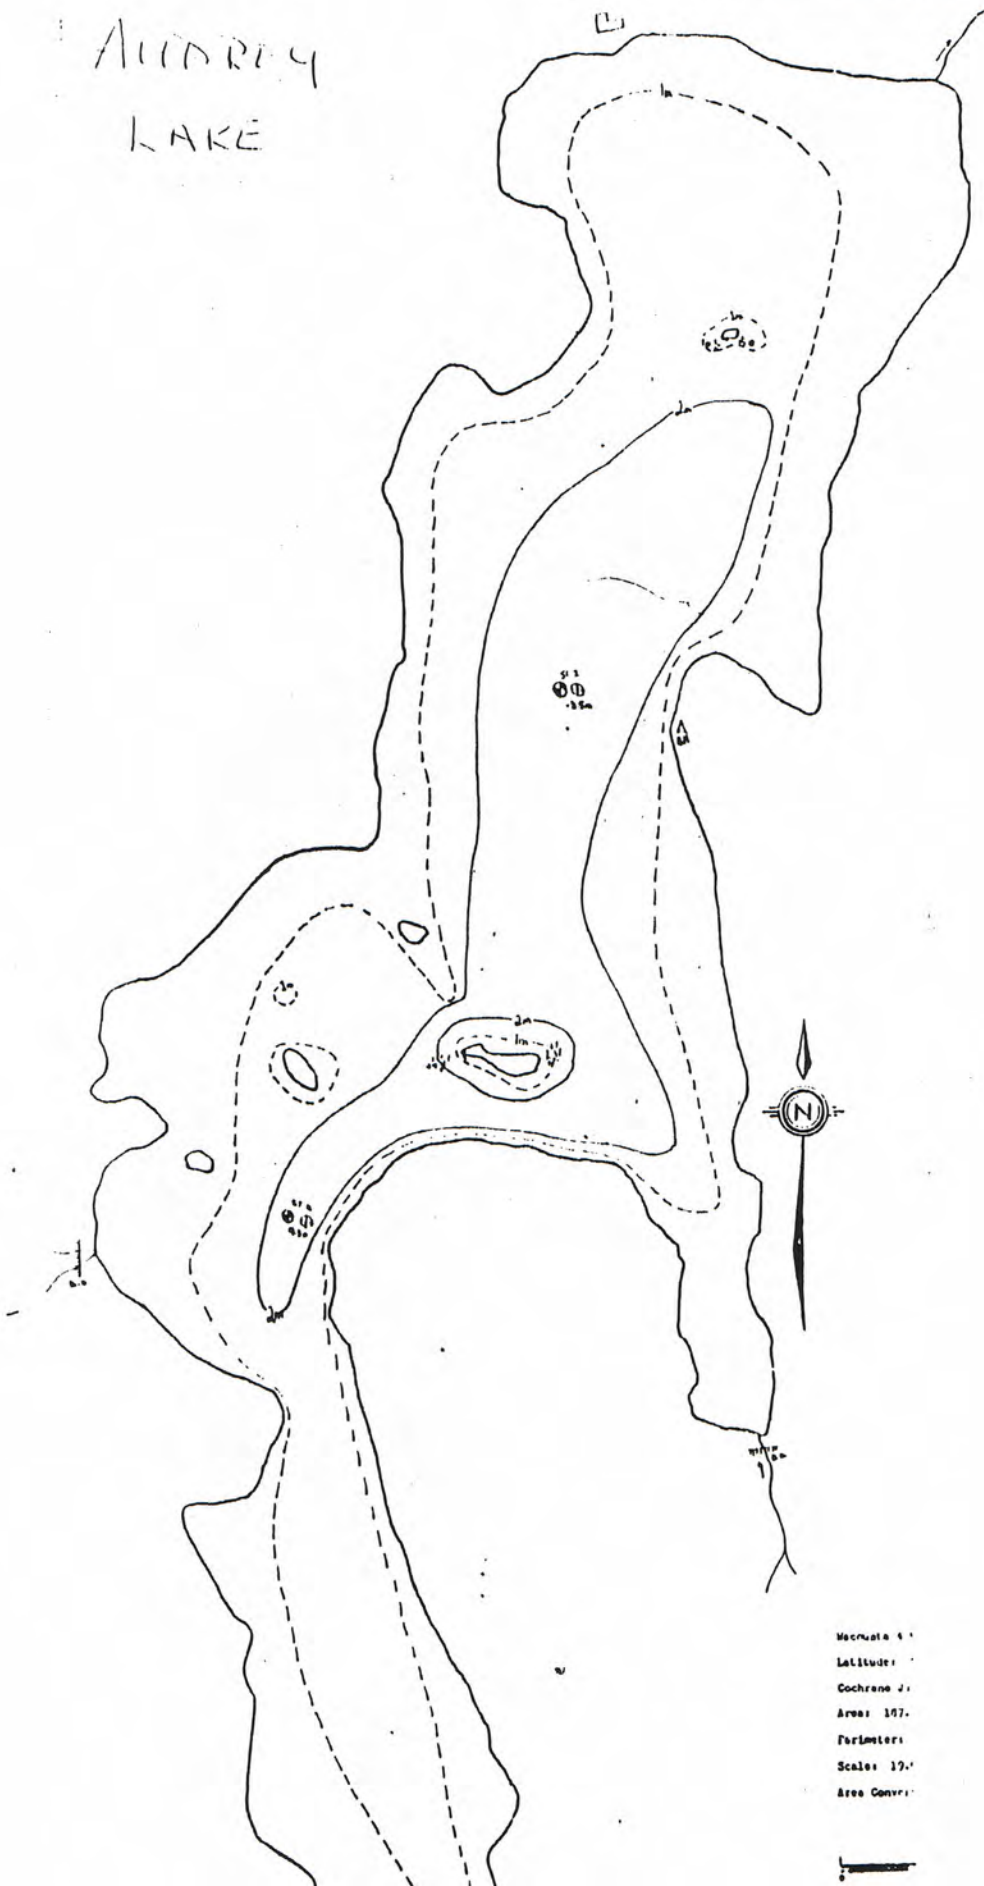

AUDREY  
LAKE

Meruata 4.  
Latitude .  
Cochrane J.  
Area: 107.  
Perimeters  
Scale: 17.  
Area Conv: